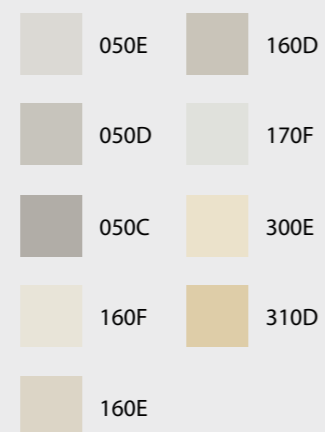

JUBIZOL Decor - Választható színárnyalatok

Beton Look

Panel Stone

Travertin

Wood

JUBIN Lasur

Brick

Fugázás színe + téglá színe

Stone wall

Fugázás színe + kő színe

Natural stone

Fugázás színe + kő színe

*Otthona
színekkel
lesz teljes.*

JUB Kft.

2045 Törökbálint, Dulácska u. 1/C,
9500 Celldömölk, Sági út 218.

T: +36 23 511 240, E-mail: jub@jub.hu