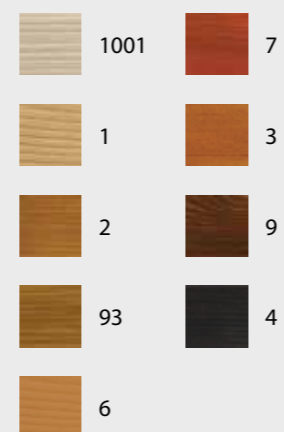

JUBIZOL Decor - Választható színárnyalatok

Beton Look

Panel Stone

Travertin

Wood

JUBIN Lasur

Brick

Fugázás színe + téglá színe

Stone wall

Fugázás színe + kő színe

Natural stone

Fugázás színe + kő színe

*Otthona
színekkel
lesz teljes.*

JUB Kft.

2045 Törökbálint, Dulácska u. 1/C,
9500 Celldömölk, Sági út 218.

T: +36 23 511 240, E-mail: jub@jub.hu