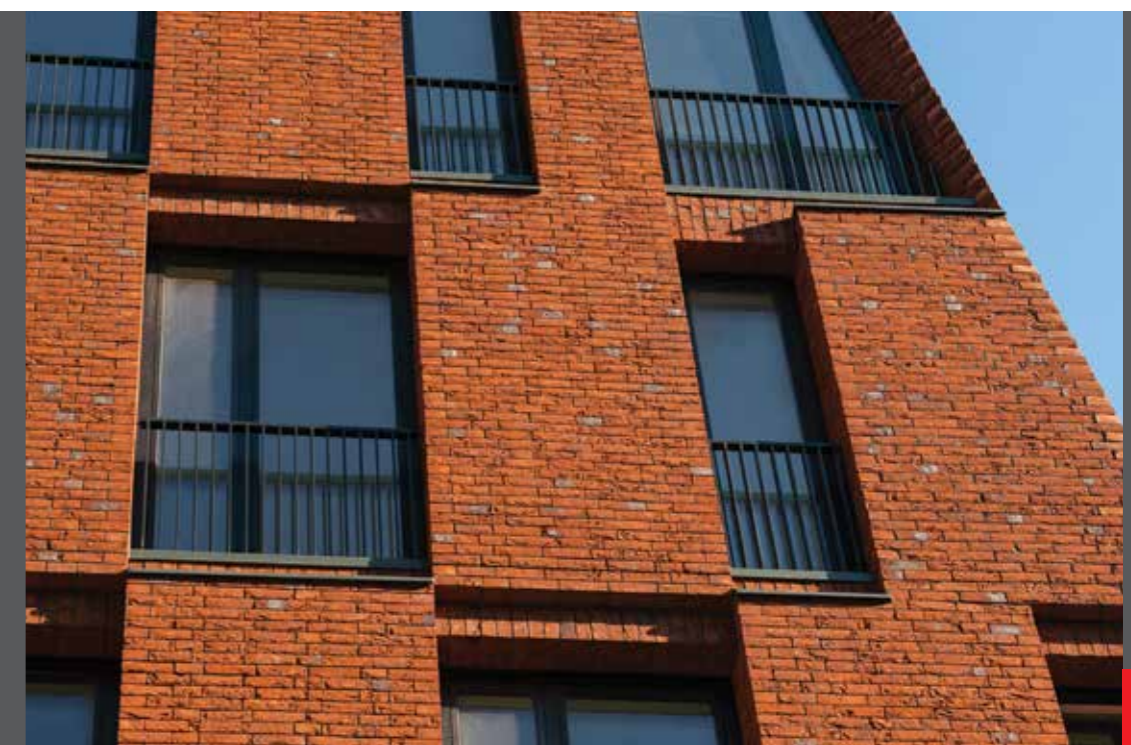

JUBIZOL Decor - Brick (téglautánzat)

A téglazát az az építőelem, amely egyedülálló dekorációs megjelenést biztosít. Ez a dekorációs technika alkalmazható a teljes falfelületen, vagy bizonyos épületrész is kiemelhető vele.