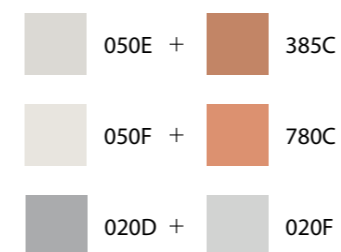

JUBIZOL Decor - Választható színárnyalatok

Beton Look

Panel Stone

Travertin

Wood

JUBIN Lasur

Brick

Fugázás színe + téglá színe

Stone wall

Fugázás színe + kő színe

Natural stone

Fugázás színe + kő színe

*Otthona
színekkel
lesz teljes.*

JUB Kft.

2045 Törökbálint, Dulácska u. 1/C,
9500 Celldömölk, Sági út 218.

T: +36 23 511 240, E-mail: jub@jub.hu